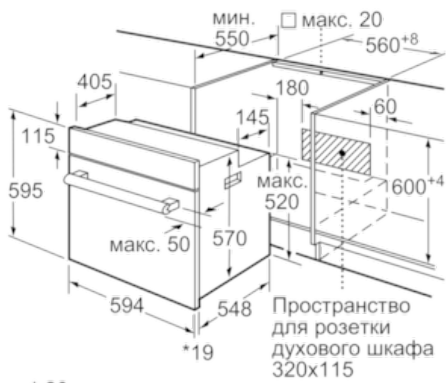

Серия | 2 Встраиваемые плиты/ духовые шкафы

Встраиваемый электрический духовой шкаф HBF114BL0R

* 20 мм для металлических фронтальных панелей

Размеры в мм