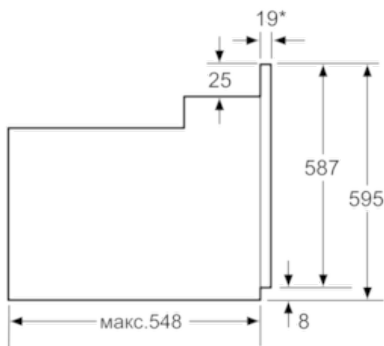

Техническая информация

- 1 x Комбинированная решетка, 1 x Универсальный противень
- Класс энергоэффективности (в соответствии с нормами ECNг. 65/2014): A
Энергопотребление за цикл в обычном режиме: 0.98 кВт/ч
Энергопотребление за цикл в режиме усиленной работы вентилятора: 0.79 кВт/ч
Количество камер: 1
Источник нагрева: электрический
Объём камеры: 66 л
- Мощность подключения: 3.3 кВт
- Длина сетевого кабеля: 100 см
- Размеры прибора (ВхШхГ): 595 мм x 594 мм x 548 мм
- Размеры ниши для встраивания (ВхШхГ): 575 мм - 597 мм x 560 мм - 568 мм x 550 мм
- Пожалуйста, следуйте схемам встраивания и инструкции по монтажу

Серия | 2 Встраиваемые плиты/ духовые шкафы

Встраиваемый электрический духовой шкаф HBF114BL0R

* 20 мм для металлических фронтальных панелей

Размеры в мм

* 20 мм для металлических фронтальных панелей

Размеры в мм

* При металлической фронтальной панели 20 мм

Размеры в мм