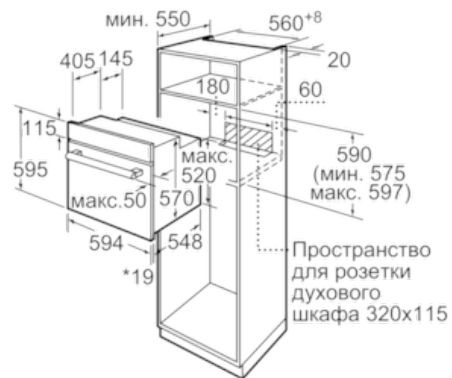

Техническая информация

- 1 x Комбинированная решетка, 1 x Универсальный противень
- Класс энергоэффективности (в соответствии с нормами ECNг. 65/2014): A
Энергопотребление за цикл в обычном режиме: 0.98 кВт/ч
Энергопотребление за цикл в режиме усиленной работы вентилятора: 0.79 кВт/ч
Количество камер: 1
Источник нагрева: электрический
Объём камеры: 66 л
- Мощность подключения: 3.3 кВт
- Длина сетевого кабеля: 100 см
- Размеры прибора (ВхШхГ): 595 мм x 594 мм x 548 мм
- Размеры ниши для встраивания (ВхШхГ): 575 мм - 597 мм x 560 мм - 568 мм x 550 мм
- Пожалуйста, следуйте схемам встраивания и инструкции по монтажу

Серия | 2 Встраиваемые плиты/ духовые шкафы

Встраиваемый электрический духовой шкаф HBF114BL0R

* 20 мм для металлических фронтальных панелей

Размеры в мм

* 20 мм для металлических фронтальных панелей

Размеры в мм